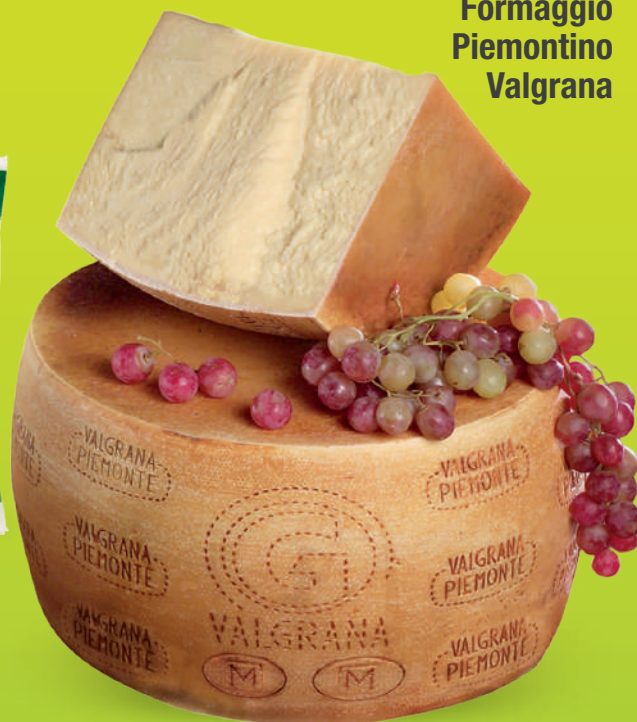

*OPERAZIONE VALIDA NEI PUNTI VENDITA CHE
ESPONGONO IL MATERIALE PUBBLICITARIO

scopri il nostro speciale
a pagina 8

**SOTTOCOSTO
FRESCHI**

2,69

**Mozzarella
Fresca
Vallelata
125g x 3**

0,89
all'etto

**Formaggio
Piemontino
Valgrana**