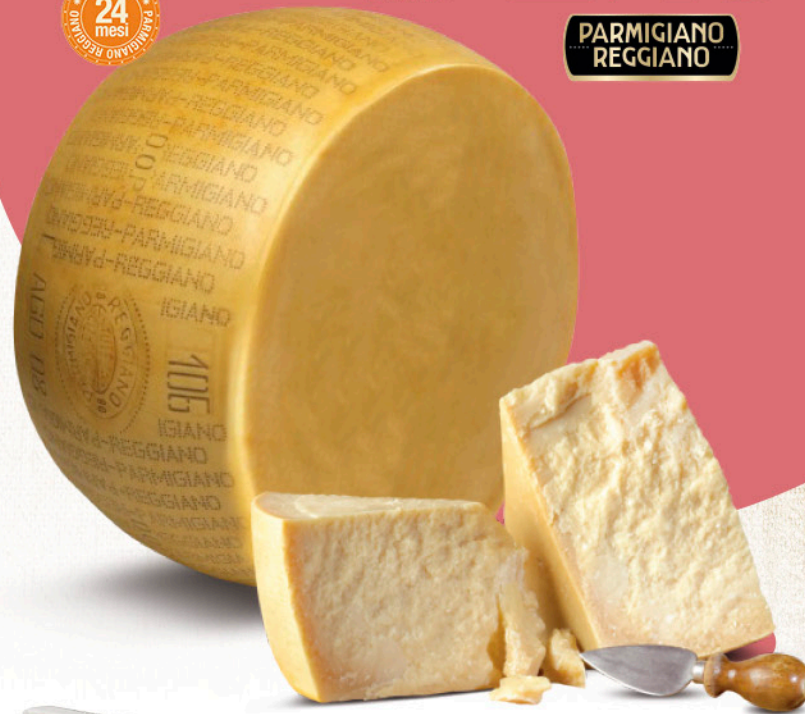

la Salumeria

**PARMIGIANO
REGGIANO**
dop 24 mesi
l'etto

€ 14.50 €/Kg
1,45

**PARMIGIANO
REGGIANO**

FEUDO MONACI
vino negroamaro
rosato salento igp
75 cl

4,99 € 6.65 €/Lt

un viaggio nelle eccellenze del territorio.

GALBANI
santa lucia
ricotta
1,5 kg al pz

5,98 €

SOLO
3,99
AL KG

FAMIGLIA BUSTI
pecorino con
pistacchio verde
di bronze dop
l'etto

2,49 € 24.90 €/Kg

RAPITALÀ
vino le maioliche
doc
alcamo
75 cl

4,79 € 6.39 €/Lt