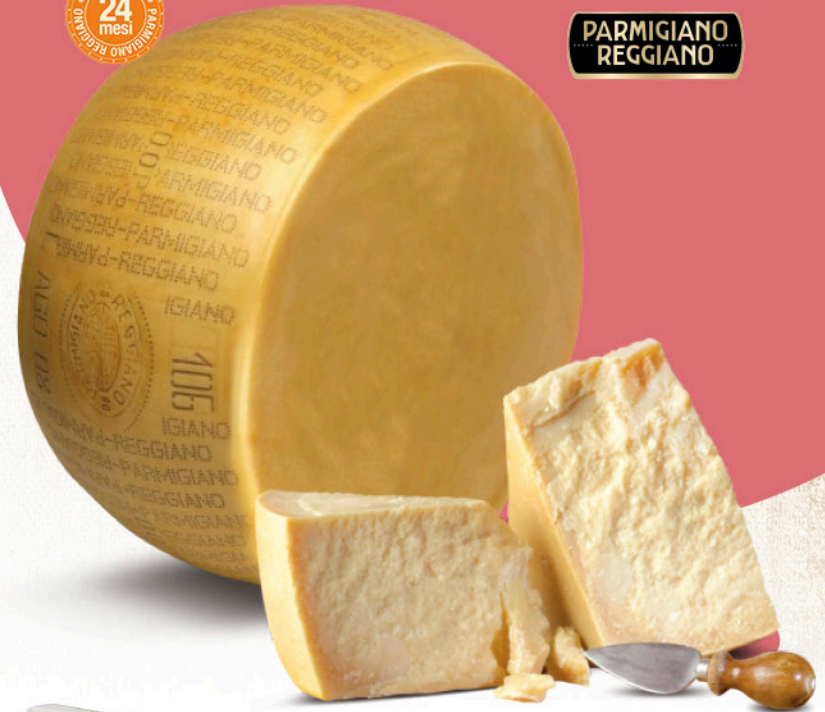

1,29 € 12.90 €/Kg

CAROZZI
taleggio dop
classico
l'etto

la **Salumeria**

**PARMIGIANO
REGGIANO**
dop 24 mesi
l'etto

€ 14.50 €/Kg
1,45

**PARMIGIANO
REGGIANO**